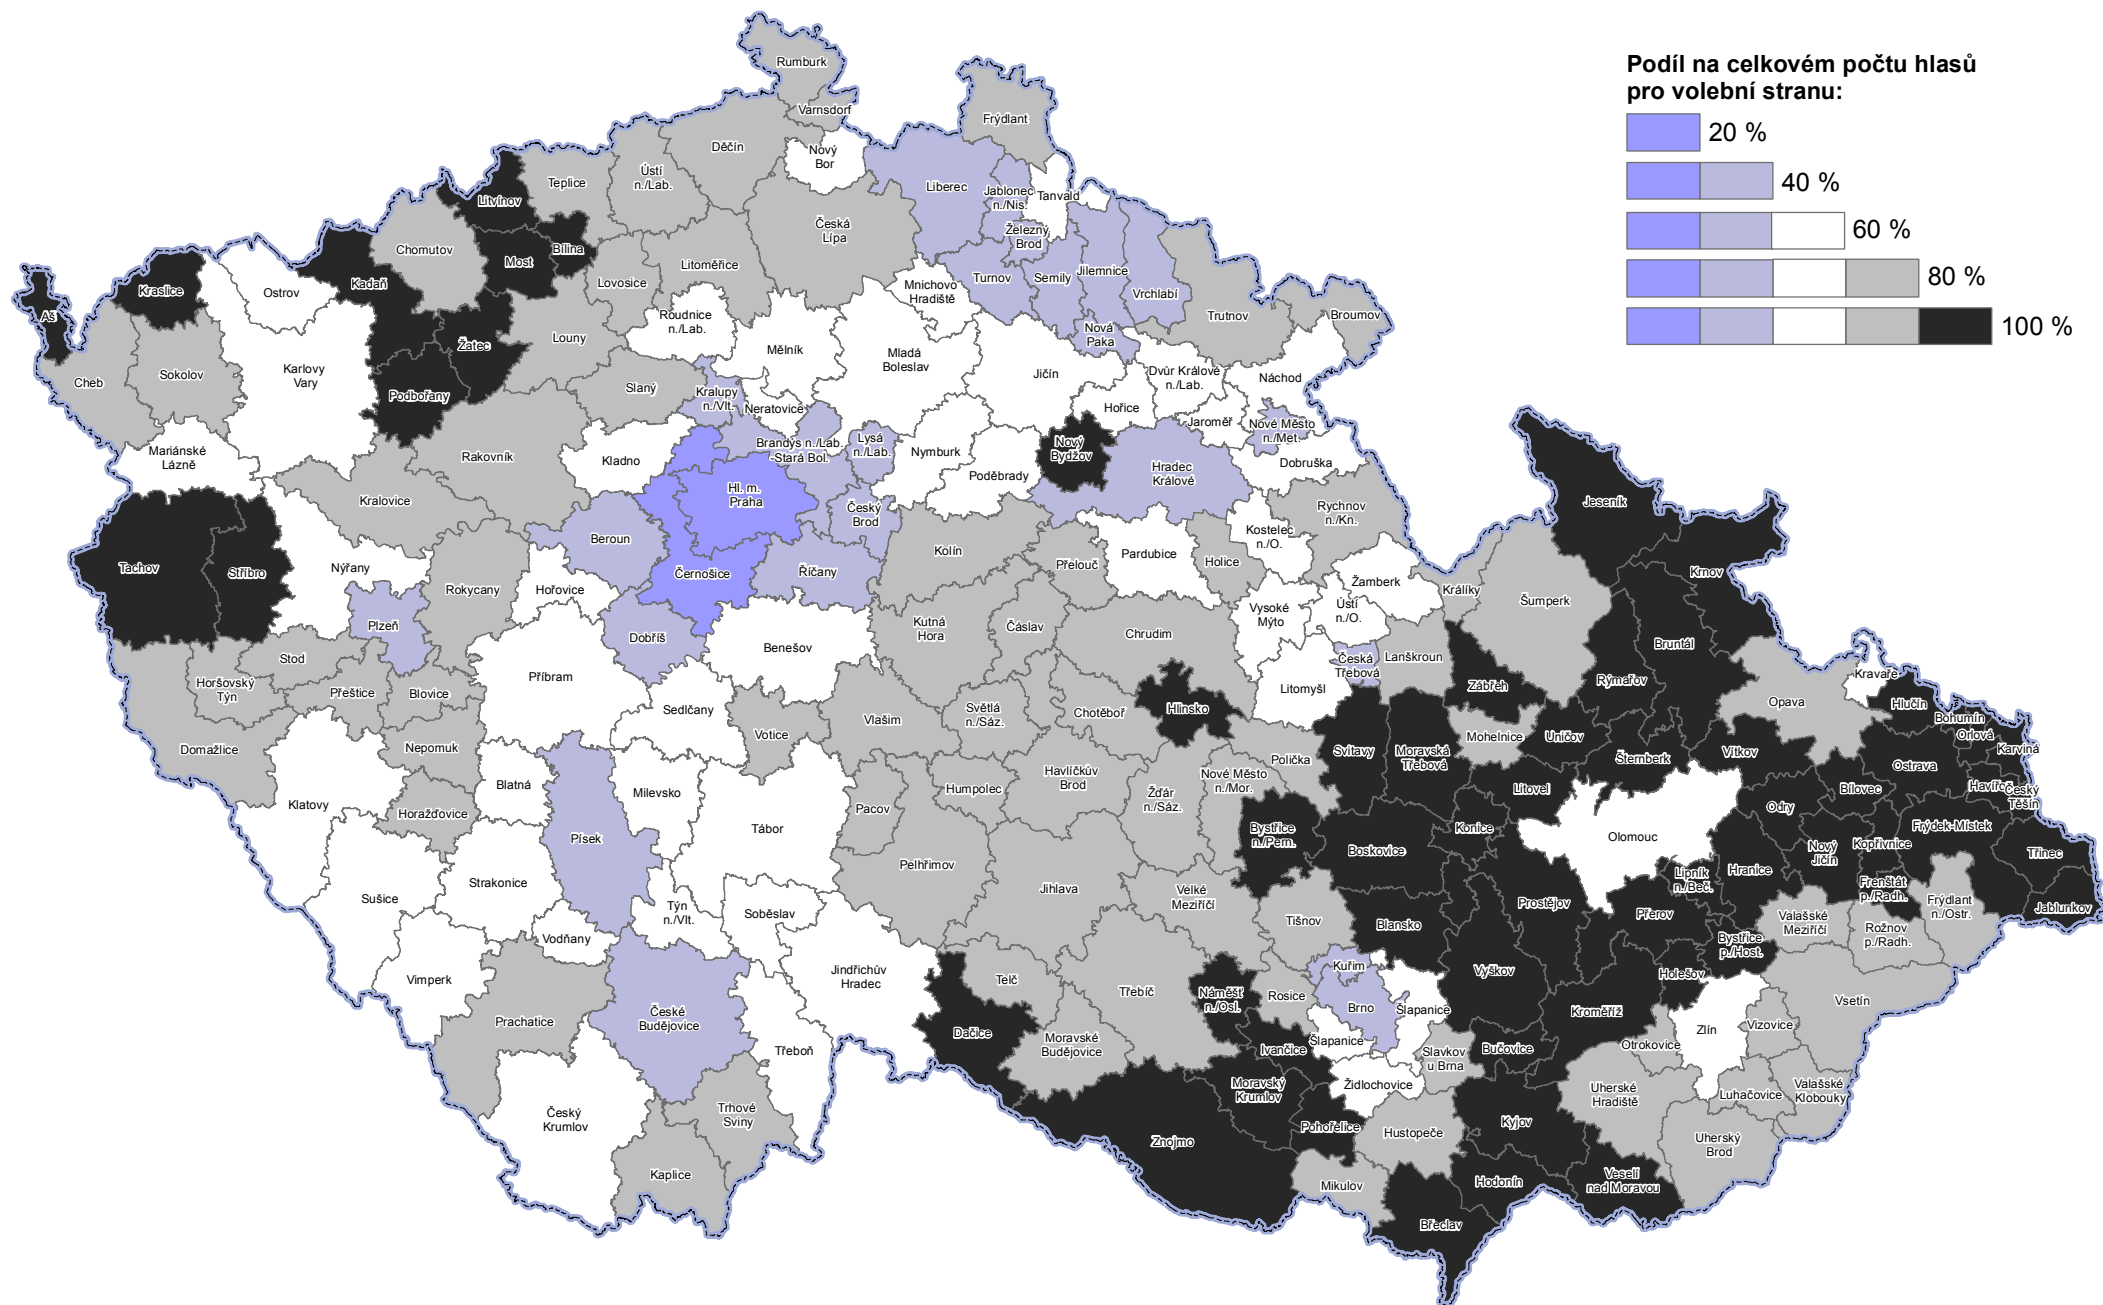

Obrázek 2: Rozmístění a intenzita voličské podpory pro stranu "TOP 09"

Pozn. Jednotlivé barevné odstíny vyjadřují vždy pětinu všech hlasů získaných pro danou stranu.

Stranickými odstíny jsou vyobrazeny SO ORP s největší voličskou podporou, zatímco v odstínech černé a šedé jsou SO ORP s nejmenší voličskou podporou pro danou stranu.